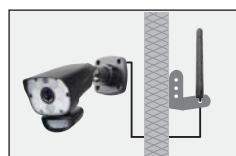

DWAK-3M

Art.Nr. 27 902

DWAK-6M

Art.Nr. 27 903

• Verlängerungskabel für Netzgerät, 6 m

VKD-6M

Art.Nr. 27 315

• Wandhalterung aus Edelstahl für Monitor

WHM700

Art.Nr. 27 917