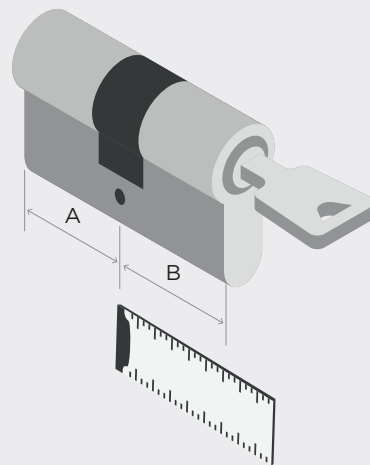

Schritt 2:
Zylinder ausmessen
A = Außenseite, B = Innenseite

Ausmessen des vorhandenen, ausgebauten Zylinders

Für das Ausbauen des vorhandenen Zylinders den Schlüssel in den Schließzylinder stecken und durch leichtes Drehen in eine senkrechte Position (Nullstellung) bringen. Anschließend die Stulpschraube mit Hilfe eines Schraubendrehers lösen. Da der Schlüssel arretiert ist, lässt sich der Zylinder nun aus dem Schloss lösen. Sollte der Zylinder klemmen, einfach vorsichtig am Schlüssel rütteln und Zylinder herausziehen.

Um die Maße des Zylinders zu bestimmen mit einem Zollstock die Entfernung zwischen Zylinderkante und dem Mittelpunkt der Bohrung messen. Diesen Vorgang sowohl auf der Außenseite (A) als auch auf der Innenseite (B) durchführen und Werte notieren. Unbedingt darauf achten, dass Innen- und Außenmaße nicht vertauscht werden.