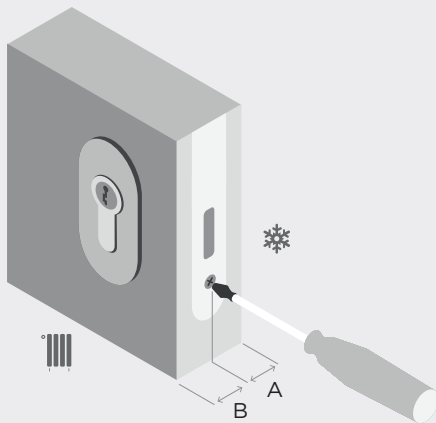

Zylinder ausmessen und ausbauen

Eine Verwendung des blueCompact Systems, erfordert die Auswahl passender Schließzylinder. Zur Definition der richtigen Größe, gilt es im

Vorfeld die richtigen Zylindermaße zu erfassen. Diese lassen sich auf zwei Arten bestimmen:

Schritt 1:
Zylinder ausbauen