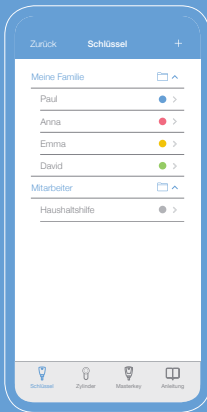

## Der einfachste Weg zur vollen Kontrolle

Mit der blueCompact App hat man die Zügel seines Schließsystems jederzeit fest und sicher in der Hand. Durch eine übersichtliche und einfache Bedienung ist sie besonders nutzerfreundlich. Die kostenlose App ist ab sofort unter dem Namen „blueCompact“ im App Store als iOS-Version (ab iOS 9) oder im Google Play Store für Android™-Geräte (ab Version 5.0) verfügbar. Die Smartphones müssen mindestens die Bluetooth®-Version 4.0 verwenden.

---

App mit einem Klick starten.

Das System im Handumdrehen aktivieren.

Alle Funktionen werden Schritt für Schritt erklärt.

Jeder Schlüssel und Zylinder unter Ihrer Kontrolle.

Berechtigungen schnell vergeben und entziehen.