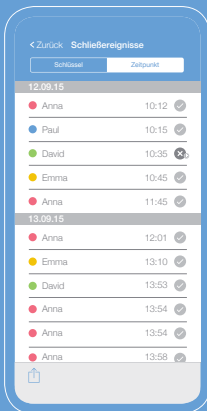

Alle Schließereignisse übersichtlich im Blick.