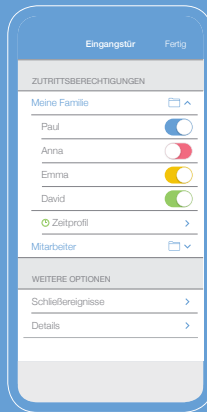

## Der einfachste Weg zur vollen Kontrolle

Mit der blueCompact App hat man die Zügel seines Schließsystems jederzeit fest und sicher in der Hand. Durch eine übersichtliche und einfache Bedienung ist sie besonders nutzerfreundlich. Die kostenlose App ist ab sofort unter dem Namen „blueCompact“ im App Store als iOS-Version (ab iOS 9) oder im Google Play Store für Android™-Geräte (ab Version 5.0) verfügbar. Die Smartphones müssen mindestens die Bluetooth®-Version 4.0 verwenden.

---

App mit einem Klick starten.

Das System im Handumdrehen aktivieren.

Alle Funktionen werden Schritt für Schritt erklärt.

Jeder Schlüssel und Zylinder unter Ihrer Kontrolle.

Berechtigungen schnell vergeben und entziehen.