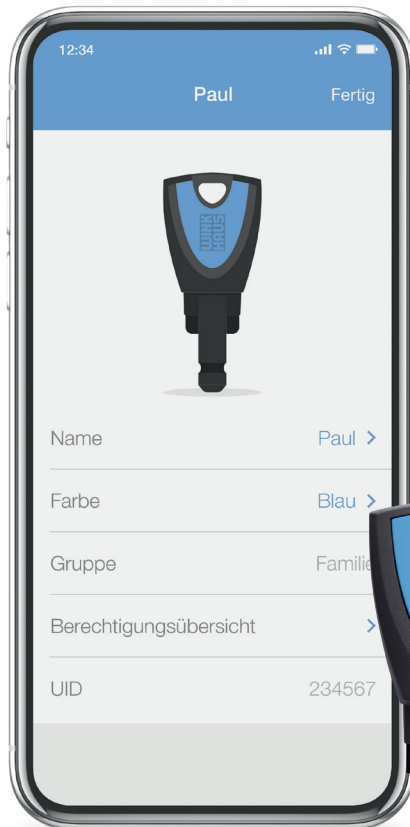

**WINK  
HAUS**

Das Schließsystem mit der App

blueCompact