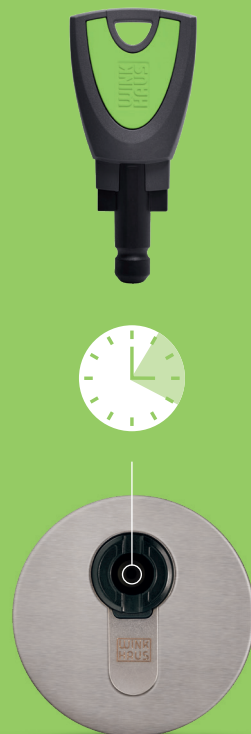

Zeitprofile erstellen und verwalten

Äußere Einflussfaktoren bringen es mit sich, dass sich Tagesabläufe vorhersehbar oder auch spontan ändern können. Da ist es nicht verwunderlich, dass eine Regelung, die sich an einem Tag als nützlich erweist, an einem anderen Tag neu definiert werden muss.

blueCompact ermöglicht seinen Nutzern, die Schließberechtigungen für jeden einzelnen Schlüssel je nach Bedarf zeitlich individuell zu konfigurieren. Diese Zeitprofile können ganze Tage oder auch nur bestimmte Stunden an einem Wochentag enthalten. Eine gut strukturierte Darstellung des Schließplans innerhalb der blueCompact App gewährleistet den Nutzern eine intuitive Bedienung.

In vielen Fällen ist diese Funktion von großem Nutzen für die Anwender: Eine klare Zeitregelung stellt z.B. sicher, dass das Reinigungspersonal keinen unerwarteten Zutritt in Ihre Räumlichkeiten erhält. Auch für Vereine, in denen der Zutritt vielleicht nur zu Trainingszeiten gewährt werden soll, ist diese Funktion ein sinnvolles Tool. Gleiches gilt für Unternehmen, in denen Mitarbeiter am Wochenende oder nachts keinen oder nur eingeschränkten Zutritt erhalten sollen.