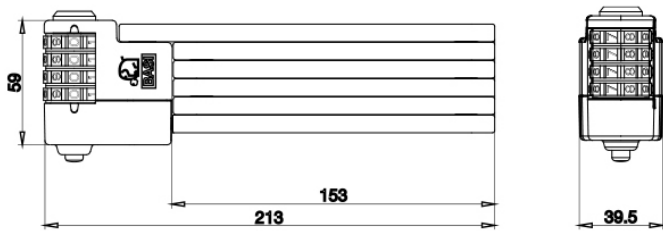

Technische Daten:

Ausführung:

Bestell-Nr.

6990-0319

Gewicht

1.185 g

Preisgruppe

70

EAN